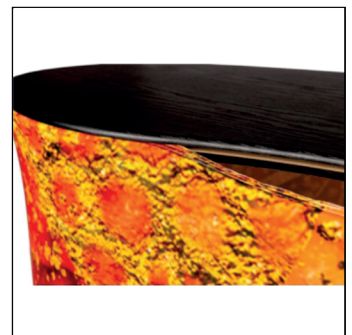

Promo Stolek: Textilní pult oblý

- Zaoblený tvar pro vyšší stabilitu
- Snadno dostupný úložný prostor
- 14 mm drážky pro usazení tištěné grafiky se silikonovým obšitím

Promo Stolek: Textilní pult oblý

SKU	Rozměry (mm) (A x B x C)	Orientace	Viditelný rozměr (mm)	Formát (mm)	Příkon (W)
CATMTTB	1160 x 1020 x 450	Na výšku	-	990 x 2620 mm	-